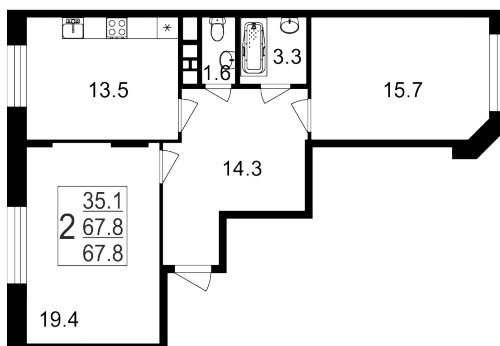

Офис на объекте

📍 Мытищи,
Осташковское шоссе
22к1

🌐 www.my-lite.ru

☎ 8 (495) 988-44-22

Центральный офис

- 📍 ул. Тверская, 22
- 📍 Пушкинская
- ☎ +7 (495) 988-44-22

Отделение на Кутузовском

- 📍 ул. Кутузовский проспект, 18
- 📍 Деловой центр
- ☎ +7 (495) 984-33-01

Отделение на Красной Пресне

- 📍 ул. Красная Пресня, 29
- 📍 Улица 1905 года
- ☎ +7 (495) 984-44-24

Северо-Западное отделение

- 📍 ул. Маршала Бирюзова, 28
- 📍 Октябрьское поле
- ☎ +7 (495) 988-44-24

Юго-Восточное отделение

- 📍 ул. Братиславская, 13к1
- 📍 Братиславская
- ☎ +7 (495) 988-44-26

Северо-Восточное отделение

- 📍 пр-т Мира, 182
- 📍 ВДНХ
- ☎ +7 (495) 988-44-28

1 Этаж	80 Условный номер	2 Корпус	5 Секция	67.8 м² Площадь
78 200 руб/м² Цена		5 301 960 руб Общая стоимость