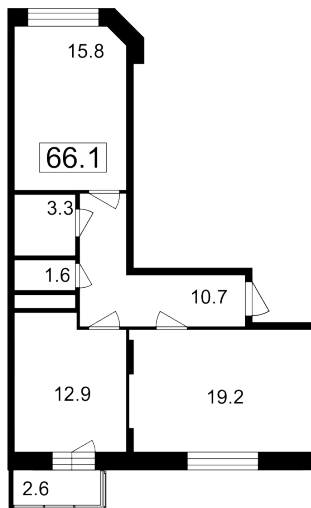

Офис на объекте

- 📍 Мытищи,
  Осташковское шоссе
  22к1
- 🌐 www.my-lite.ru
- ☎ 8 (495) 988-44-22

Центральный офис

- 📍 ул. Тверская, 22
- 📍 Пушкинская
- ☎ +7 (495) 988-44-22

Отделение на Кутузовском

- 📍 ул. Кутузовский проспект, 18
- 📍 Деловой центр
- ☎ +7 (495) 984-33-01

Отделение на Красной Пресне

- 📍 ул. Красная Пресня, 29
- 📍 Улица 1905 года
- ☎ +7 (495) 984-44-24

Северо-Западное отделение

- 📍 ул. Маршала Бирюзова, 28
- 📍 Октябрьское поле
- ☎ +7 (495) 988-44-24

Юго-Восточное отделение

- 📍 ул. Братиславская, 13к1
- 📍 Братиславская
- ☎ +7 (495) 988-44-26

Северо-Восточное отделение

- 📍 пр-т Мира, 182
- 📍 ВДНХ
- ☎ +7 (495) 988-44-28

6 Этаж	A 14 Условный номер	2 Корпус	3 Секция	63.5 м² Площадь
77 000 руб/м² Цена		4 889 500 руб Общая стоимость