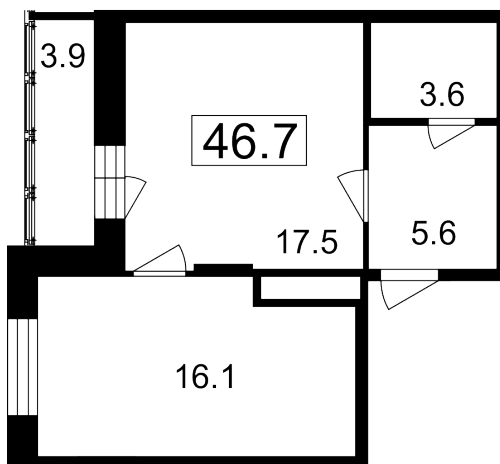

Офис на объекте

- 📍 Мытищи,
  Осташковское шоссе
  22к1
- 🌐 www.my-lite.ru
- ☎ 8 (495) 988-44-22

Центральный офис

- 📍 ул. Тверская, 22
- 📍 Пушкинская
- ☎ +7 (495) 988-44-22

Отделение на Кутузовском

- 📍 ул. Кутузовский проспект, 18
- 📍 Деловой центр
- ☎ +7 (495) 984-33-01

Отделение на Красной Пресне

- 📍 ул. Красная Пресня, 29
- 📍 Улица 1905 года
- ☎ +7 (495) 984-44-24

Северо-Западное отделение

- 📍 ул. Маршала Бирюзова, 28
- 📍 Октябрьское поле
- ☎ +7 (495) 988-44-24

Юго-Восточное отделение

- 📍 ул. Братиславская, 13к1
- 📍 Братиславская
- ☎ +7 (495) 988-44-26

Северо-Восточное отделение

- 📍 пр-т Мира, 182
- 📍 ВДНХ
- ☎ +7 (495) 988-44-28

6 Этаж	A 20 Условный номер	2 Корпус	4 Секция	42.8 м² Площадь
79 000 руб/м² Цена		3 381 200 руб Общая стоимость