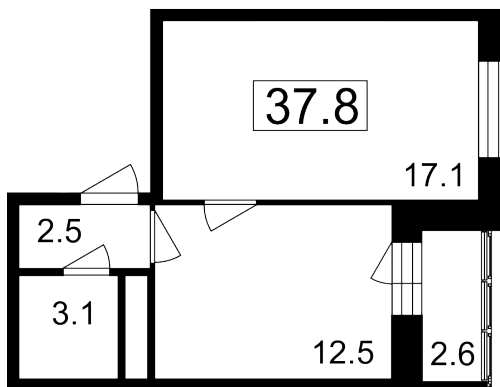

Офис на объекте

📍 Мытищи,
Осташковское шоссе
22к1

🌐 www.my-lite.ru

☎ 8 (495) 988-44-22

Центральный офис

- 📍 ул. Тверская, 22
- 📍 Пушкинская
- ☎ +7 (495) 988-44-22

Отделение на Кутузовском

- 📍 ул. Кутузовский проспект, 18
- 📍 Деловой центр
- ☎ +7 (495) 984-33-01

Отделение на Красной Пресне

- 📍 ул. Красная Пресня, 29
- 📍 Улица 1905 года
- ☎ +7 (495) 984-44-24

Северо-Западное отделение

- 📍 ул. Маршала Бирюзова, 28
- 📍 Октябрьское поле
- ☎ +7 (495) 988-44-24

Юго-Восточное отделение

- 📍 ул. Братиславская, 13к1
- 📍 Братиславская
- ☎ +7 (495) 988-44-26

Северо-Восточное отделение

- 📍 пр-т Мира, 182
- 📍 ВДНХ
- ☎ +7 (495) 988-44-28

6 Этаж	A 33 Условный номер	2 Корпус	8 Секция	35.2 м² Площадь
79 000 руб/м² Цена		2 780 800 руб Общая стоимость