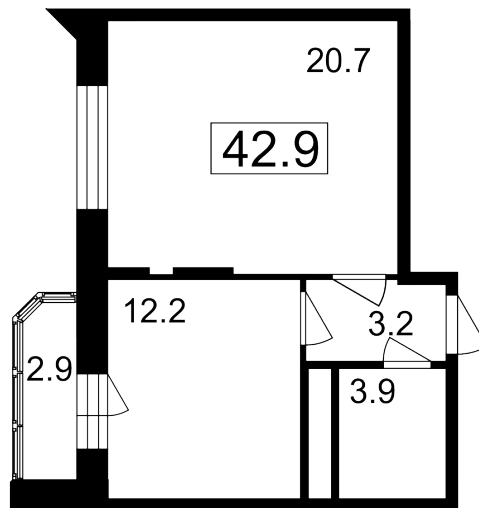

Офис на объекте

📍 Мытищи,
Осташковское шоссе
22к1

🌐 www.my-lite.ru

☎ 8 (495) 988-44-22

Центральный офис

- 📍 ул. Тверская, 22
- 📍 Пушкинская
- ☎ +7 (495) 988-44-22

Отделение на Кутузовском

- 📍 ул. Кутузовский проспект, 18
- 📍 Деловой центр
- ☎ +7 (495) 984-33-01

Отделение на Красной Пресне

- 📍 ул. Красная Пресня, 29
- 📍 Улица 1905 года
- ☎ +7 (495) 984-44-24

Северо-Западное отделение

- 📍 ул. Маршала Бирюзова, 28
- 📍 Октябрьское поле
- ☎ +7 (495) 988-44-24

Юго-Восточное отделение

- 📍 ул. Братиславская, 13к1
- 📍 Братиславская
- ☎ +7 (495) 988-44-26

Северо-Восточное отделение

- 📍 пр-т Мира, 182
- 📍 ВДНХ
- ☎ +7 (495) 988-44-28

6 Этаж	A 36 Условный номер	2 Корпус	8 Секция	40 м² Площадь
79 000 руб/м² Цена		3 160 000 руб Общая стоимость