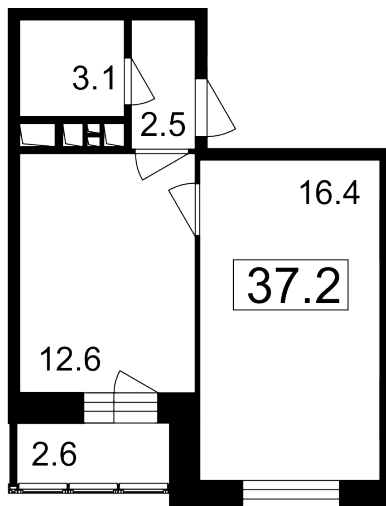

Офис на объекте

📍 Мытищи,
Осташковское шоссе
22к1

🌐 www.my-lite.ru

☎ 8 (495) 988-44-22

Центральный офис

- 📍 ул. Тверская, 22
- 📍 Пушкинская
- ☎ +7 (495) 988-44-22

Отделение на Кутузовском

- 📍 ул. Кутузовский проспект, 18
- 📍 Деловой центр
- ☎ +7 (495) 984-33-01

Отделение на Красной Пресне

- 📍 ул. Красная Пресня, 29
- 📍 Улица 1905 года
- ☎ +7 (495) 984-44-24

Северо-Западное отделение

- 📍 ул. Маршала Бирюзова, 28
- 📍 Октябрьское поле
- ☎ +7 (495) 988-44-24

Юго-Восточное отделение

- 📍 ул. Братиславская, 13к1
- 📍 Братиславская
- ☎ +7 (495) 988-44-26

Северо-Восточное отделение

- 📍 пр-т Мира, 182
- 📍 ВДНХ
- ☎ +7 (495) 988-44-28

7 Этаж	A 46 Условный номер	2 Корпус	2 Секция	34.6 м² Площадь
80 500 руб/м² Цена		2 785 300 руб Общая стоимость