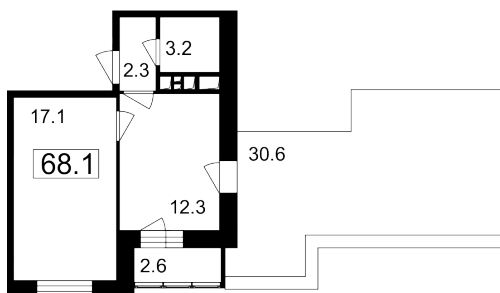

Офис на объекте

📍 Мытищи,
Осташковское шоссе
22к1

🌐 www.my-lite.ru

☎ 8 (495) 988-44-22

Центральный офис

- 📍 ул. Тверская, 22
- 📍 Пушкинская
- ☎ +7 (495) 988-44-22

Отделение на Кутузовском

- 📍 ул. Кутузовский проспект, 18
- 📍 Деловой центр
- ☎ +7 (495) 984-33-01

Отделение на Красной Пресне

- 📍 ул. Красная Пресня, 29
- 📍 Улица 1905 года
- ☎ +7 (495) 984-44-24

Северо-Западное отделение

- 📍 ул. Маршала Бирюзова, 28
- 📍 Октябрьское поле
- ☎ +7 (495) 988-44-24

Юго-Восточное отделение

- 📍 ул. Братиславская, 13к1
- 📍 Братиславская
- ☎ +7 (495) 988-44-26

Северо-Восточное отделение

- 📍 пр-т Мира, 182
- 📍 ВДНХ
- ☎ +7 (495) 988-44-28

7 Этаж	A 50 Условный номер	2 Корпус	2 Секция	68.1 м² Площадь
58 876 руб/м² Цена		4 009 450 руб Общая стоимость