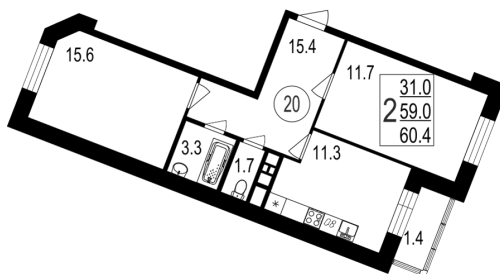

Офис на объекте

- 📍 Мытищи,
  Осташковское шоссе
  22к1
- 🌐 www.my-lite.ru
- ☎ 8 (495) 988-44-22

Центральный офис

- 📍 ул. Тверская, 22
- 📍 Пушкинская
- ☎ +7 (495) 988-44-22

Отделение на Кутузовском

- 📍 ул. Кутузовский проспект, 18
- 📍 Деловой центр
- ☎ +7 (495) 984-33-01

Отделение на Красной Пресне

- 📍 ул. Красная Пресня, 29
- 📍 Улица 1905 года
- ☎ +7 (495) 984-44-24

Северо-Западное отделение

- 📍 ул. Маршала Бирюзова, 28
- 📍 Октябрьское поле
- ☎ +7 (495) 988-44-24

Юго-Восточное отделение

- 📍 ул. Братиславская, 13к1
- 📍 Братиславская
- ☎ +7 (495) 988-44-26

Северо-Восточное отделение

- 📍 пр-т Мира, 182
- 📍 ВДНХ
- ☎ +7 (495) 988-44-28

6 Этаж	20 Условный номер	12 Корпус	1 Секция	60.4 м² Площадь
91 750 руб/м² Цена		5 541 721 руб Общая стоимость