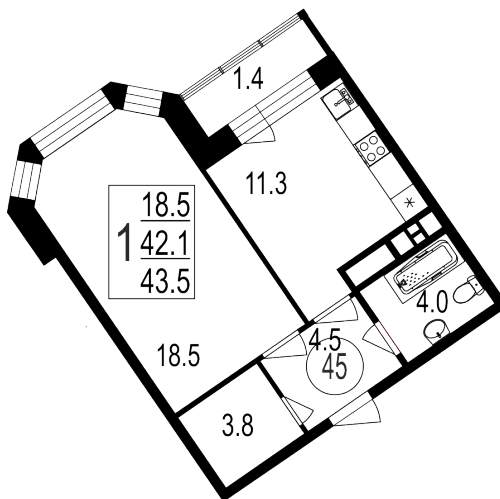

Офис на объекте

- 📍 Мытищи,
  Осташковское шоссе
  22к1
- 🌐 www.my-lite.ru
- ☎ 8 (495) 988-44-22

Центральный офис

- 📍 ул. Тверская, 22
- 📍 Пушкинская
- ☎ +7 (495) 988-44-22

Отделение на Кутузовском

- 📍 ул. Кутузовский проспект, 18
- 📍 Деловой центр
- ☎ +7 (495) 984-33-01

Отделение на Красной Пресне

- 📍 ул. Красная Пресня, 29
- 📍 Улица 1905 года
- ☎ +7 (495) 984-44-24

Северо-Западное отделение

- 📍 ул. Маршала Бирюзова, 28
- 📍 Октябрьское поле
- ☎ +7 (495) 988-44-24

Юго-Восточное отделение

- 📍 ул. Братиславская, 13к1
- 📍 Братиславская
- ☎ +7 (495) 988-44-26

Северо-Восточное отделение

- 📍 пр-т Мира, 182
- 📍 ВДНХ
- ☎ +7 (495) 988-44-28

6 Этаж	45 Условный номер	12 Корпус	2 Секция	43.5 м² Площадь
93 987 руб/м² Цена		4 088 421 руб Общая стоимость