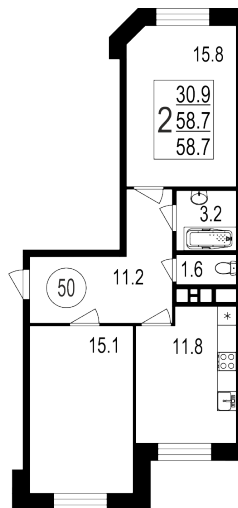

Офис на объекте

📍 Мытищи,
Осташковское шоссе
22к1

🌐 www.my-lite.ru

☎ 8 (495) 988-44-22

Центральный офис

- 📍 ул. Тверская, 22
- 📍 Пушкинская
- ☎ +7 (495) 988-44-22

Отделение на Кутузовском

- 📍 ул. Кутузовский проспект, 18
- 📍 Деловой центр
- ☎ +7 (495) 984-33-01

Отделение на Красной Пресне

- 📍 ул. Красная Пресня, 29
- 📍 Улица 1905 года
- ☎ +7 (495) 984-44-24

Северо-Западное отделение

- 📍 ул. Маршала Бирюзова, 28
- 📍 Октябрьское поле
- ☎ +7 (495) 988-44-24

Юго-Восточное отделение

- 📍 ул. Братиславская, 13к1
- 📍 Братиславская
- ☎ +7 (495) 988-44-26

Северо-Восточное отделение

- 📍 пр-т Мира, 182
- 📍 ВДНХ
- ☎ +7 (495) 988-44-28

1 Этаж	50 Условный номер	12 Корпус	3 Секция	58.7 м² Площадь
80 019 руб/м² Цена		4 697 115 руб Общая стоимость