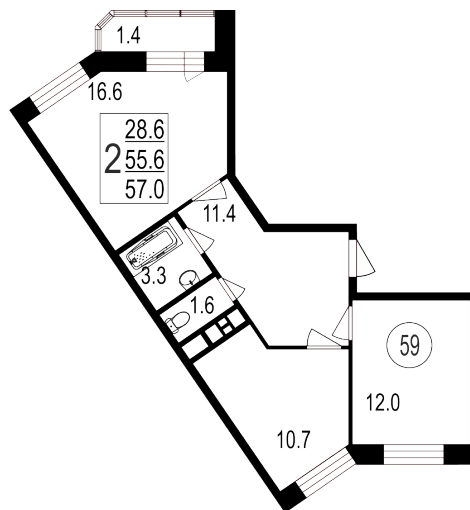

Офис на объекте

- 📍 Мытищи,
  Осташковское шоссе
  22к1
- 🌐 www.my-lite.ru
- ☎ 8 (495) 988-44-22

Центральный офис

- 📍 ул. Тверская, 22
- 📍 Пушкинская
- ☎ +7 (495) 988-44-22

Отделение на Кутузовском

- 📍 ул. Кутузовский проспект, 18
- 📍 Деловой центр
- ☎ +7 (495) 984-33-01

Отделение на Красной Пресне

- 📍 ул. Красная Пресня, 29
- 📍 Улица 1905 года
- ☎ +7 (495) 984-44-24

Северо-Западное отделение

- 📍 ул. Маршала Бирюзова, 28
- 📍 Октябрьское поле
- ☎ +7 (495) 988-44-24

Юго-Восточное отделение

- 📍 ул. Братиславская, 13к1
- 📍 Братиславская
- ☎ +7 (495) 988-44-26

Северо-Восточное отделение

- 📍 пр-т Мира, 182
- 📍 ВДНХ
- ☎ +7 (495) 988-44-28

4 Этаж	59 Условный номер	12 Корпус	3 Секция	57 м² Площадь
87 205 руб/м² Цена		4 970 679 руб Общая стоимость