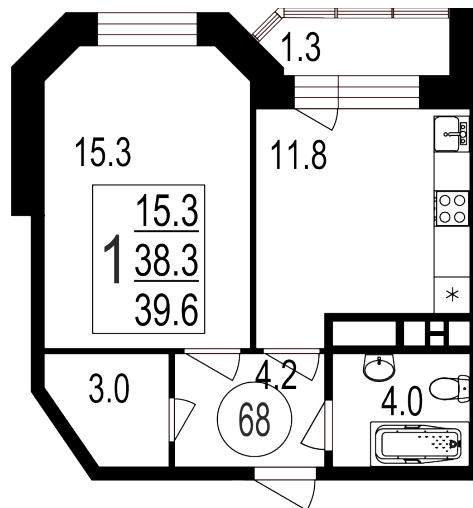

Офис на объекте

- 📍 Мытищи, Осташковское шоссе 22к1
- 🌐 www.my-lite.ru
- ☎ 8 (495) 988-44-22

Центральный офис

- 📍 ул. Тверская, 22
- 📍 Пушкинская
- ☎ +7 (495) 988-44-22

Отделение на Кутузовском

- 📍 ул. Кутузовский проспект, 18
- 📍 Деловой центр
- ☎ +7 (495) 984-33-01

Отделение на Красной Пресне

- 📍 ул. Красная Пресня, 29
- 📍 Улица 1905 года
- ☎ +7 (495) 984-44-24

Северо-Западное отделение

- 📍 ул. Маршала Бирюзова, 28
- 📍 Октябрьское поле
- ☎ +7 (495) 988-44-24

Юго-Восточное отделение

- 📍 ул. Братиславская, 13к1
- 📍 Братиславская
- ☎ +7 (495) 988-44-26

Северо-Восточное отделение

- 📍 пр-т Мира, 182
- 📍 ВДНХ
- ☎ +7 (495) 988-44-28

6 Этаж	68 Условный номер	12 Корпус	3 Секция	39.6 м² Площадь
95 033 руб/м² Цена		3 763 314 руб Общая стоимость