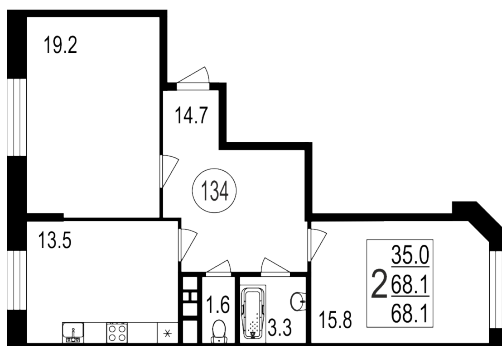

Офис на объекте

- 📍 Мытищи,
  Осташковское шоссе
  22к1
- 🌐 www.my-lite.ru
- ☎ 8 (495) 988-44-22

Центральный офис

- 📍 ул. Тверская, 22
- 📍 Пушкинская
- ☎ +7 (495) 988-44-22

Отделение на Кутузовском

- 📍 ул. Кутузовский проспект, 18
- 📍 Деловой центр
- ☎ +7 (495) 984-33-01

Отделение на Красной Пресне

- 📍 ул. Красная Пресня, 29
- 📍 Улица 1905 года
- ☎ +7 (495) 984-44-24

Северо-Западное отделение

- 📍 ул. Маршала Бирюзова, 28
- 📍 Октябрьское поле
- ☎ +7 (495) 988-44-24

Юго-Восточное отделение

- 📍 ул. Братиславская, 13к1
- 📍 Братиславская
- ☎ +7 (495) 988-44-26

Северо-Восточное отделение

- 📍 пр-т Мира, 182
- 📍 ВДНХ
- ☎ +7 (495) 988-44-28

1 Этаж	134 Условный номер	12 Корпус	6 Секция	68.1 м² Площадь
73 479 руб/м² Цена		5 003 895 руб Общая стоимость