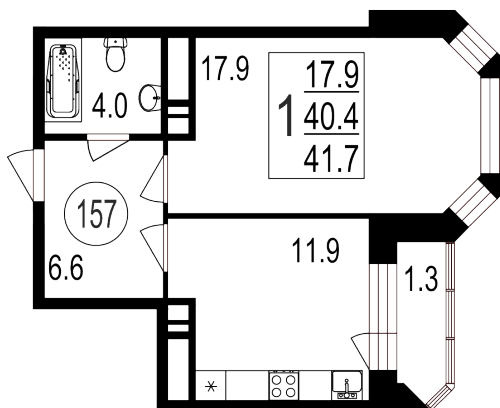

Офис на объекте

- 📍 Мытищи,
  Осташковское шоссе
  22к1
- 🌐 www.my-lite.ru
- ☎ 8 (495) 988-44-22

Центральный офис

- 📍 ул. Тверская, 22
- 📍 Пушкинская
- ☎ +7 (495) 988-44-22

Отделение на Кутузовском

- 📍 ул. Кутузовский проспект, 18
- 📍 Деловой центр
- ☎ +7 (495) 984-33-01

Отделение на Красной Пресне

- 📍 ул. Красная Пресня, 29
- 📍 Улица 1905 года
- ☎ +7 (495) 984-44-24

Северо-Западное отделение

- 📍 ул. Маршала Бирюзова, 28
- 📍 Октябрьское поле
- ☎ +7 (495) 988-44-24

Юго-Восточное отделение

- 📍 ул. Братиславская, 13к1
- 📍 Братиславская
- ☎ +7 (495) 988-44-26

Северо-Восточное отделение

- 📍 пр-т Мира, 182
- 📍 ВДНХ
- ☎ +7 (495) 988-44-28

5 Этаж	157 Условный номер	12 Корпус	6 Секция	41.7 м² Площадь
90 644 руб/м² Цена		3 779 857 руб Общая стоимость