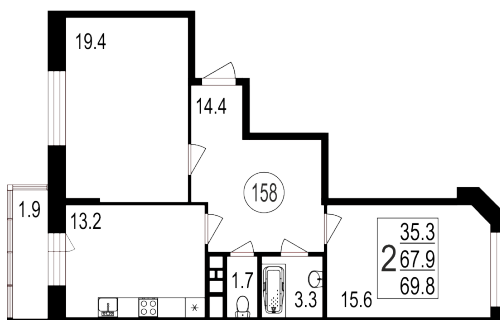

Офис на объекте

- 📍 Мытищи,
  Осташковское шоссе
  22к1
- 🌐 www.my-lite.ru
- ☎ 8 (495) 988-44-22

Центральный офис

- 📍 ул. Тверская, 22
- 📍 Пушкинская
- ☎ +7 (495) 988-44-22

Отделение на Кутузовском

- 📍 ул. Кутузовский проспект, 18
- 📍 Деловой центр
- ☎ +7 (495) 984-33-01

Отделение на Красной Пресне

- 📍 ул. Красная Пресня, 29
- 📍 Улица 1905 года
- ☎ +7 (495) 984-44-24

Северо-Западное отделение

- 📍 ул. Маршала Бирюзова, 28
- 📍 Октябрьское поле
- ☎ +7 (495) 988-44-24

Юго-Восточное отделение

- 📍 ул. Братиславская, 13к1
- 📍 Братиславская
- ☎ +7 (495) 988-44-26

Северо-Восточное отделение

- 📍 пр-т Мира, 182
- 📍 ВДНХ
- ☎ +7 (495) 988-44-28

5 Этаж	158 Условный номер	12 Корпус	6 Секция	69.8 м² Площадь
86 407 руб/м² Цена		6 031 200 руб Общая стоимость