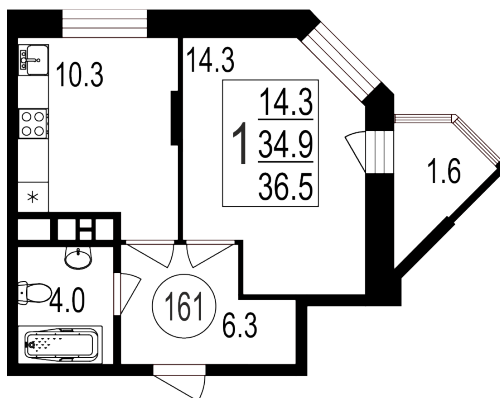

Офис на объекте

- 📍 Мытищи,
  Осташковское шоссе
  22к1
- 🌐 www.my-lite.ru
- ☎ 8 (495) 988-44-22

Центральный офис

- 📍 ул. Тверская, 22
- 📍 Пушкинская
- ☎ +7 (495) 988-44-22

Отделение на Кутузовском

- 📍 ул. Кутузовский проспект, 18
- 📍 Деловой центр
- ☎ +7 (495) 984-33-01

Отделение на Красной Пресне

- 📍 ул. Красная Пресня, 29
- 📍 Улица 1905 года
- ☎ +7 (495) 984-44-24

Северо-Западное отделение

- 📍 ул. Маршала Бирюзова, 28
- 📍 Октябрьское поле
- ☎ +7 (495) 988-44-24

Юго-Восточное отделение

- 📍 ул. Братиславская, 13к1
- 📍 Братиславская
- ☎ +7 (495) 988-44-26

Северо-Восточное отделение

- 📍 пр-т Мира, 182
- 📍 ВДНХ
- ☎ +7 (495) 988-44-28

6 Этаж	161 Условный номер	12 Корпус	6 Секция	36.5 м² Площадь
96 045 руб/м² Цена		3 505 658 руб Общая стоимость