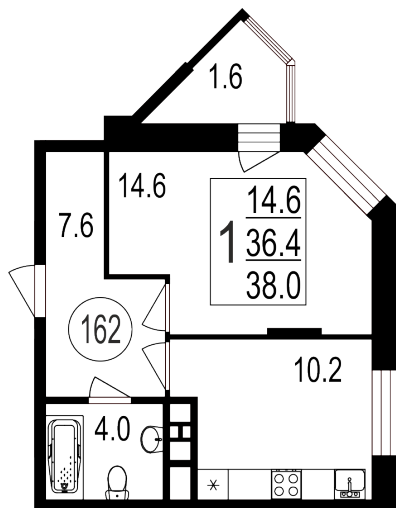

Офис на объекте

- 📍 Мытищи,
  Осташковское шоссе
  22к1
- 🌐 www.my-lite.ru
- ☎ 8 (495) 988-44-22

Центральный офис

- 📍 ул. Тверская, 22
- 📍 Пушкинская
- ☎ +7 (495) 988-44-22

Отделение на Кутузовском

- 📍 ул. Кутузовский проспект, 18
- 📍 Деловой центр
- ☎ +7 (495) 984-33-01

Отделение на Красной Пресне

- 📍 ул. Красная Пресня, 29
- 📍 Улица 1905 года
- ☎ +7 (495) 984-44-24

Северо-Западное отделение

- 📍 ул. Маршала Бирюзова, 28
- 📍 Октябрьское поле
- ☎ +7 (495) 988-44-24

Юго-Восточное отделение

- 📍 ул. Братиславская, 13к1
- 📍 Братиславская
- ☎ +7 (495) 988-44-26

Северо-Восточное отделение

- 📍 пр-т Мира, 182
- 📍 ВДНХ
- ☎ +7 (495) 988-44-28

6 Этаж	162 Условный номер	12 Корпус	6 Секция	38 м² Площадь
95 580 руб/м² Цена		3 632 028 руб Общая стоимость