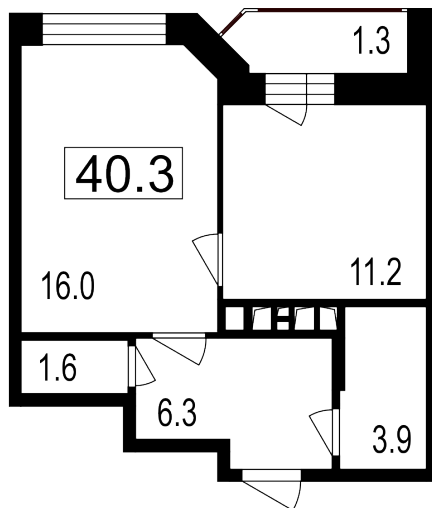

Офис на объекте

📍 Мытищи,
Осташковское шоссе
22к1

🌐 www.my-lite.ru

☎ 8 (495) 988-44-22

Центральный офис

- 📍 ул. Тверская, 22
- 📍 Пушкинская
- ☎ +7 (495) 988-44-22

Отделение на Кутузовском

- 📍 ул. Кутузовский проспект, 18
- 📍 Деловой центр
- ☎ +7 (495) 984-33-01

Отделение на Красной Пресне

- 📍 ул. Красная Пресня, 29
- 📍 Улица 1905 года
- ☎ +7 (495) 984-44-24

Северо-Западное отделение

- 📍 ул. Маршала Бирюзова, 28
- 📍 Октябрьское поле
- ☎ +7 (495) 988-44-24

Юго-Восточное отделение

- 📍 ул. Братиславская, 13к1
- 📍 Братиславская
- ☎ +7 (495) 988-44-26

Северо-Восточное отделение

- 📍 пр-т Мира, 182
- 📍 ВДНХ
- ☎ +7 (495) 988-44-28

7 Этаж	A 27 Условный номер	12 Корпус	6 Секция	39 м² Площадь
78 745 руб/м² Цена		3 071 039 руб Общая стоимость