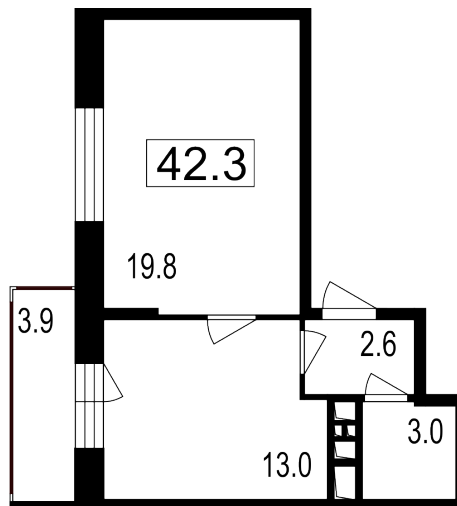

Офис на объекте

📍 Мытищи,
Осташковское шоссе
22к1

🌐 www.my-lite.ru

☎ 8 (495) 988-44-22

Центральный офис

- 📍 ул. Тверская, 22
- 📍 Пушкинская
- ☎ +7 (495) 988-44-22

Отделение на Кутузовском

- 📍 ул. Кутузовский проспект, 18
- 📍 Деловой центр
- ☎ +7 (495) 984-33-01

Отделение на Красной Пресне

- 📍 ул. Красная Пресня, 29
- 📍 Улица 1905 года
- ☎ +7 (495) 984-44-24

Северо-Западное отделение

- 📍 ул. Маршала Бирюзова, 28
- 📍 Октябрьское поле
- ☎ +7 (495) 988-44-24

Юго-Восточное отделение

- 📍 ул. Братиславская, 13к1
- 📍 Братиславская
- ☎ +7 (495) 988-44-26

Северо-Восточное отделение

- 📍 пр-т Мира, 182
- 📍 ВДНХ
- ☎ +7 (495) 988-44-28

7 Этаж	A 33 Условный номер	12 Корпус	6 Секция	38.4 м² Площадь
78 751 руб/м² Цена		3 024 028 руб Общая стоимость