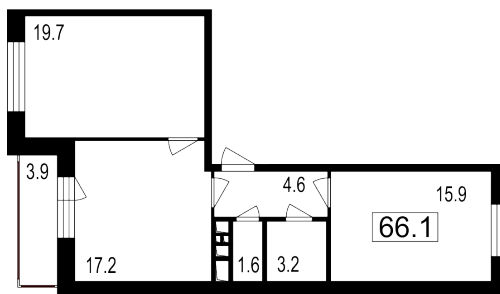

Офис на объекте

📍 Мытищи,
Осташковское шоссе
22к1

🌐 www.my-lite.ru

☎ 8 (495) 988-44-22

Центральный офис

- 📍 ул. Тверская, 22
- 📍 Пушкинская
- ☎ +7 (495) 988-44-22

Отделение на Кутузовском

- 📍 ул. Кутузовский проспект, 18
- 📍 Деловой центр
- ☎ +7 (495) 984-33-01

Отделение на Красной Пресне

- 📍 ул. Красная Пресня, 29
- 📍 Улица 1905 года
- ☎ +7 (495) 984-44-24

Северо-Западное отделение

- 📍 ул. Маршала Бирюзова, 28
- 📍 Октябрьское поле
- ☎ +7 (495) 988-44-24

Юго-Восточное отделение

- 📍 ул. Братиславская, 13к1
- 📍 Братиславская
- ☎ +7 (495) 988-44-26

Северо-Восточное отделение

- 📍 пр-т Мира, 182
- 📍 ВДНХ
- ☎ +7 (495) 988-44-28

7 Этаж	A 38 Условный номер	12 Корпус	7 Секция	62.2 м² Площадь
76 187 руб/м² Цена		4 738 840 руб Общая стоимость