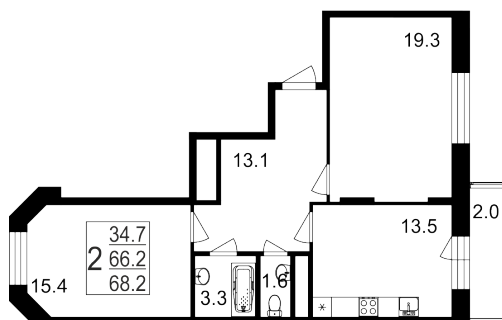

Офис на объекте

- 📍 Мытищи,
  Осташковское шоссе
  22к1
- 🌐 www.my-lite.ru
- ☎ 8 (495) 988-44-22

Центральный офис

- 📍 ул. Тверская, 22
- 📍 Пушкинская
- ☎ +7 (495) 988-44-22

Отделение на Кутузовском

- 📍 ул. Кутузовский проспект, 18
- 📍 Деловой центр
- ☎ +7 (495) 984-33-01

Отделение на Красной Пресне

- 📍 ул. Красная Пресня, 29
- 📍 Улица 1905 года
- ☎ +7 (495) 984-44-24

Северо-Западное отделение

- 📍 ул. Маршала Бирюзова, 28
- 📍 Октябрьское поле
- ☎ +7 (495) 988-44-24

Юго-Восточное отделение

- 📍 ул. Братиславская, 13к1
- 📍 Братиславская
- ☎ +7 (495) 988-44-26

Северо-Восточное отделение

- 📍 пр-т Мира, 182
- 📍 ВДНХ
- ☎ +7 (495) 988-44-28

4 Этаж	13 Условный номер	1 Корпус	1 Секция	68.2 м² Площадь
86 304 руб/м² Цена		5 885 916 руб Общая стоимость