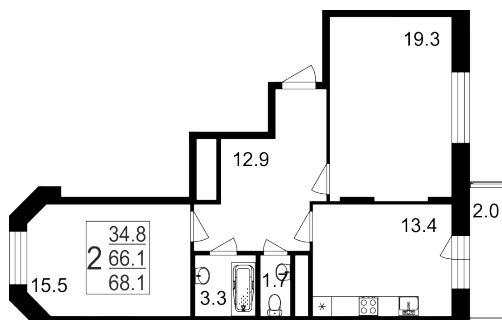

Офис на объекте

📍 Мытищи,
Осташковское шоссе
22к1

🌐 www.my-lite.ru

☎ 8 (495) 988-44-22

Центральный офис

- 📍 ул. Тверская, 22
- 📍 Пушкинская
- ☎ +7 (495) 988-44-22

Отделение на Кутузовском

- 📍 ул. Кутузовский проспект, 18
- 📍 Деловой центр
- ☎ +7 (495) 984-33-01

Отделение на Красной Пресне

- 📍 ул. Красная Пресня, 29
- 📍 Улица 1905 года
- ☎ +7 (495) 984-44-24

Северо-Западное отделение

- 📍 ул. Маршала Бирюзова, 28
- 📍 Октябрьское поле
- ☎ +7 (495) 988-44-24

Юго-Восточное отделение

- 📍 ул. Братиславская, 13к1
- 📍 Братиславская
- ☎ +7 (495) 988-44-26

Северо-Восточное отделение

- 📍 пр-т Мира, 182
- 📍 ВДНХ
- ☎ +7 (495) 988-44-28

6 Этаж	25 Условный номер	1 Корпус	1 Секция	68.1 м² Площадь
99 530 руб/м² Цена		6 777 993 руб Общая стоимость