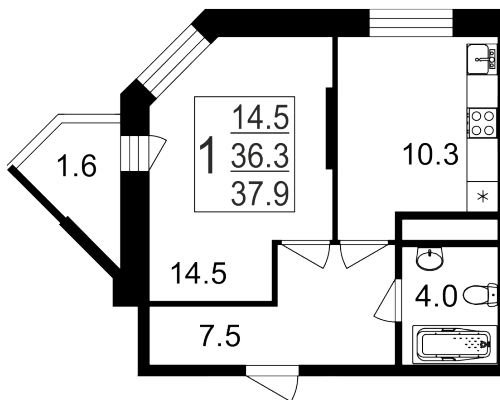

Офис на объекте

📍 Мытищи,
Осташковское шоссе
22к1

🌐 www.my-lite.ru

☎ 8 (495) 988-44-22

Центральный офис

- 📍 ул. Тверская, 22
- 📍 Пушкинская
- ☎ +7 (495) 988-44-22

Отделение на Кутузовском

- 📍 ул. Кутузовский проспект, 18
- 📍 Деловой центр
- ☎ +7 (495) 984-33-01

Отделение на Красной Пресне

- 📍 ул. Красная Пресня, 29
- 📍 Улица 1905 года
- ☎ +7 (495) 984-44-24

Северо-Западное отделение

- 📍 ул. Маршала Бирюзова, 28
- 📍 Октябрьское поле
- ☎ +7 (495) 988-44-24

Юго-Восточное отделение

- 📍 ул. Братиславская, 13к1
- 📍 Братиславская
- ☎ +7 (495) 988-44-26

Северо-Восточное отделение

- 📍 пр-т Мира, 182
- 📍 ВДНХ
- ☎ +7 (495) 988-44-28

6 Этаж	28 Условный номер	1 Корпус	1 Секция	37.9 м² Площадь
99 480 руб/м² Цена		3 770 292 руб Общая стоимость