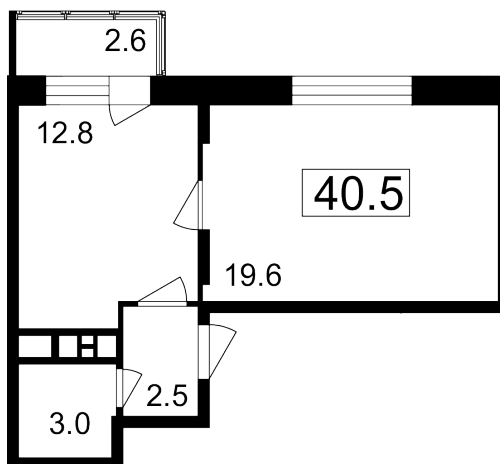

Офис на объекте

📍 Мытищи,
Осташковское шоссе
22к1

🌐 www.my-lite.ru

☎ 8 (495) 988-44-22

Центральный офис

- 📍 ул. Тверская, 22
- 📍 Пушкинская
- ☎ +7 (495) 988-44-22

Отделение на Кутузовском

- 📍 ул. Кутузовский проспект, 18
- 📍 Деловой центр
- ☎ +7 (495) 984-33-01

Отделение на Красной Пресне

- 📍 ул. Красная Пресня, 29
- 📍 Улица 1905 года
- ☎ +7 (495) 984-44-24

Северо-Западное отделение

- 📍 ул. Маршала Бирюзова, 28
- 📍 Октябрьское поле
- ☎ +7 (495) 988-44-24

Юго-Восточное отделение

- 📍 ул. Братиславская, 13к1
- 📍 Братиславская
- ☎ +7 (495) 988-44-26

Северо-Восточное отделение

- 📍 пр-т Мира, 182
- 📍 ВДНХ
- ☎ +7 (495) 988-44-28

5 Этаж	A 8 Условный номер	1 Корпус	5 Секция	37.9 м² Площадь
77 000 руб/м² Цена		2 918 300 руб Общая стоимость