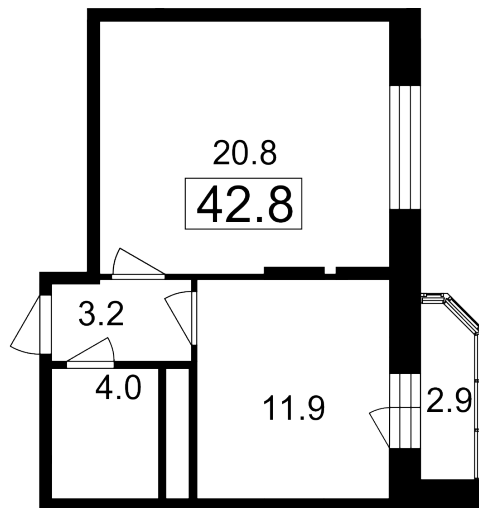

Офис на объекте

📍 Мытищи,
Осташковское шоссе
22к1

🌐 www.my-lite.ru

☎ 8 (495) 988-44-22

Центральный офис

- 📍 ул. Тверская, 22
- 📍 Пушкинская
- ☎ +7 (495) 988-44-22

Отделение на Кутузовском

- 📍 ул. Кутузовский проспект, 18
- 📍 Деловой центр
- ☎ +7 (495) 984-33-01

Отделение на Красной Пресне

- 📍 ул. Красная Пресня, 29
- 📍 Улица 1905 года
- ☎ +7 (495) 984-44-24

Северо-Западное отделение

- 📍 ул. Маршала Бирюзова, 28
- 📍 Октябрьское поле
- ☎ +7 (495) 988-44-24

Юго-Восточное отделение

- 📍 ул. Братиславская, 13к1
- 📍 Братиславская
- ☎ +7 (495) 988-44-26

Северо-Восточное отделение

- 📍 пр-т Мира, 182
- 📍 ВДНХ
- ☎ +7 (495) 988-44-28

6 Этаж	A 21 Условный номер	1 Корпус	4 Секция	39.9 м² Площадь
81 304 руб/м² Цена		3 244 020 руб Общая стоимость