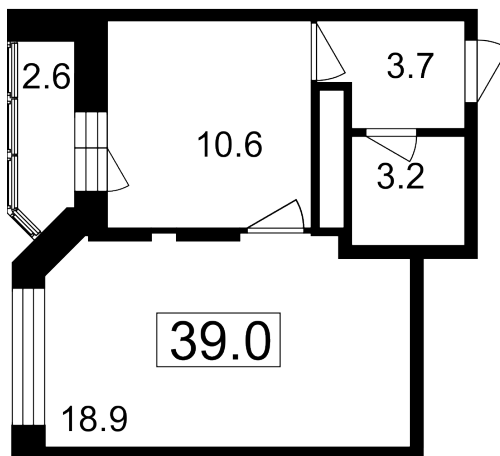

Офис на объекте

📍 Мытищи,
Осташковское шоссе
22к1

🌐 www.my-lite.ru

☎ 8 (495) 988-44-22

Центральный офис

- 📍 ул. Тверская, 22
- 📍 Пушкинская
- ☎ +7 (495) 988-44-22

Отделение на Кутузовском

- 📍 ул. Кутузовский проспект, 18
- 📍 Деловой центр
- ☎ +7 (495) 984-33-01

Отделение на Красной Пресне

- 📍 ул. Красная Пресня, 29
- 📍 Улица 1905 года
- ☎ +7 (495) 984-44-24

Северо-Западное отделение

- 📍 ул. Маршала Бирюзова, 28
- 📍 Октябрьское поле
- ☎ +7 (495) 988-44-24

Юго-Восточное отделение

- 📍 ул. Братиславская, 13к1
- 📍 Братиславская
- ☎ +7 (495) 988-44-26

Северо-Восточное отделение

- 📍 пр-т Мира, 182
- 📍 ВДНХ
- ☎ +7 (495) 988-44-28

6 Этаж	A 34 Условный номер	1 Корпус	8 Секция	36.4 м² Площадь
78 294 руб/м² Цена		2 849 911 руб Общая стоимость