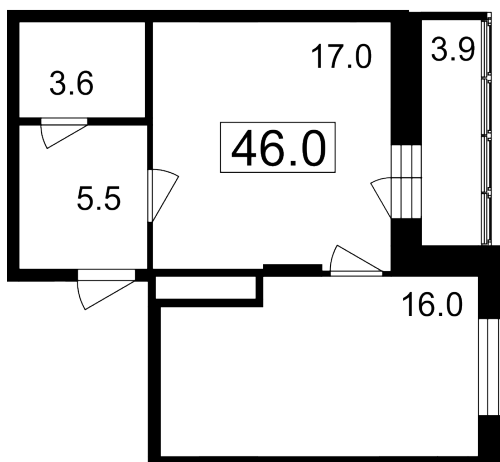

Офис на объекте

📍 Мытищи,
Осташковское шоссе
22к1

🌐 www.my-lite.ru

☎ 8 (495) 988-44-22

Центральный офис

- 📍 ул. Тверская, 22
- 📍 Пушкинская
- ☎ +7 (495) 988-44-22

Отделение на Кутузовском

- 📍 ул. Кутузовский проспект, 18
- 📍 Деловой центр
- ☎ +7 (495) 984-33-01

Отделение на Красной Пресне

- 📍 ул. Красная Пресня, 29
- 📍 Улица 1905 года
- ☎ +7 (495) 984-44-24

Северо-Западное отделение

- 📍 ул. Маршала Бирюзова, 28
- 📍 Октябрьское поле
- ☎ +7 (495) 988-44-24

Юго-Восточное отделение

- 📍 ул. Братиславская, 13к1
- 📍 Братиславская
- ☎ +7 (495) 988-44-26

Северо-Восточное отделение

- 📍 пр-т Мира, 182
- 📍 ВДНХ
- ☎ +7 (495) 988-44-28

6 Этаж	A 37 Условный номер	1 Корпус	8 Секция	42.1 м² Площадь
78 237 руб/м² Цена		3 293 793 руб Общая стоимость